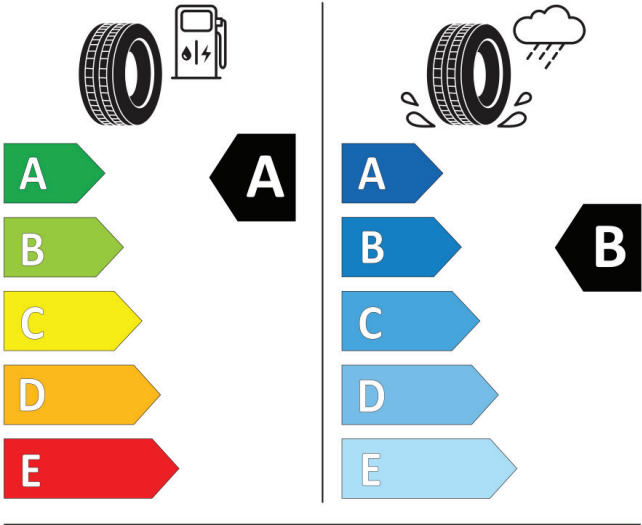

13945

185/65 R15 88 H

Cl

2020/740

GOOD YEAR

574604

185/65R15 88 H

Cl